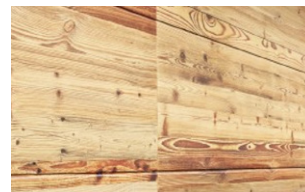

668 7016 Antracit
bez drážky hladká

682 - 7016 Antracit
v-profil

3D POTISK

KÁMEN A RUSTIKÁLNÍ MOTIVY

Concrete
KR17EX012

lom stone
KR17EX039

Unico10
9014

Rustical 4
9028