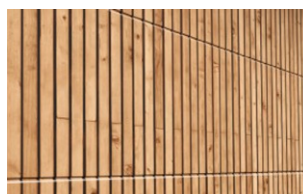

Vertical 5
9039